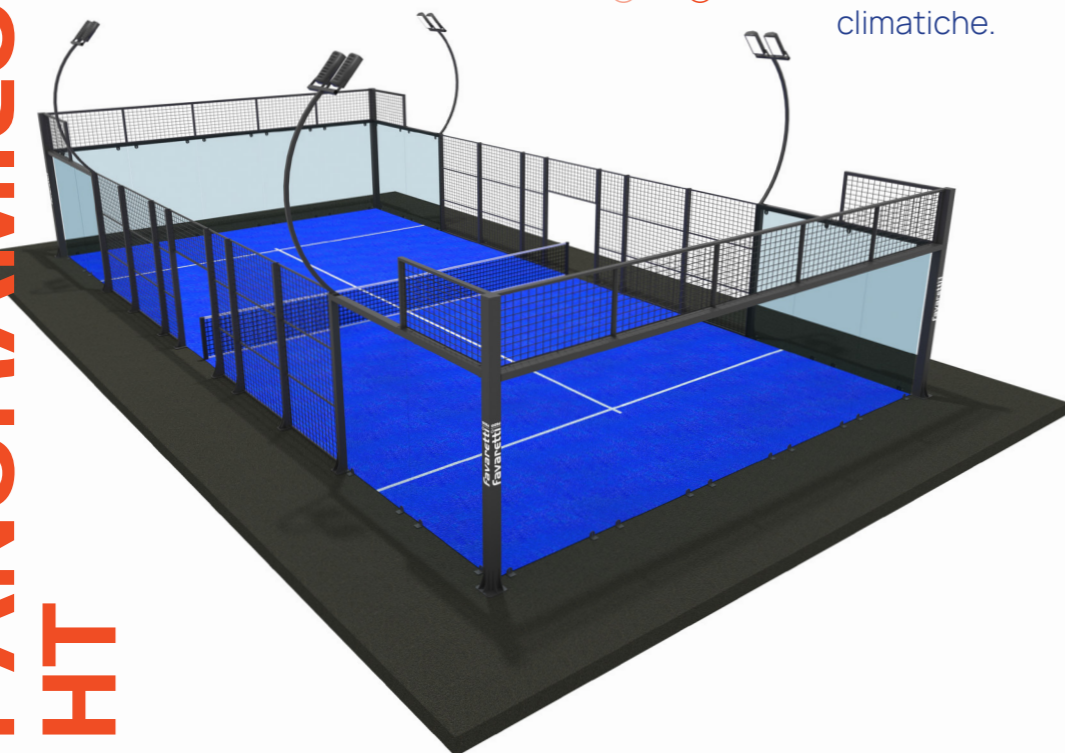

CAMPI PADEL SEMPRE IN STOCK

INSTALLAZIONI

Piste da Padel

Piste progettate con la massima attenzione ad ogni singolo dettaglio e capaci di soddisfare anche il giocatore più esigente. Avrai piena libertà di personalizzazione per rendere il tuo club unico.

Zincatura a caldo, verniciatura a forno custom e rilascio della relazione di calcolo per ogni singolo campo, sono la dimostrazione della qualità indiscussa dei nostri prodotti.

CAMPO MOD. LT

PANORAMICO HT

PANORAMICO HT
Il campo panoramico per eccellenza. Perfetto in tutte le condizioni climatiche.

PANORAMICO LT

PANORAMICO LT
La classica solidità Favaretti, ad un prezzo imbattibile. Versione indoor con zincatura a richiesta.