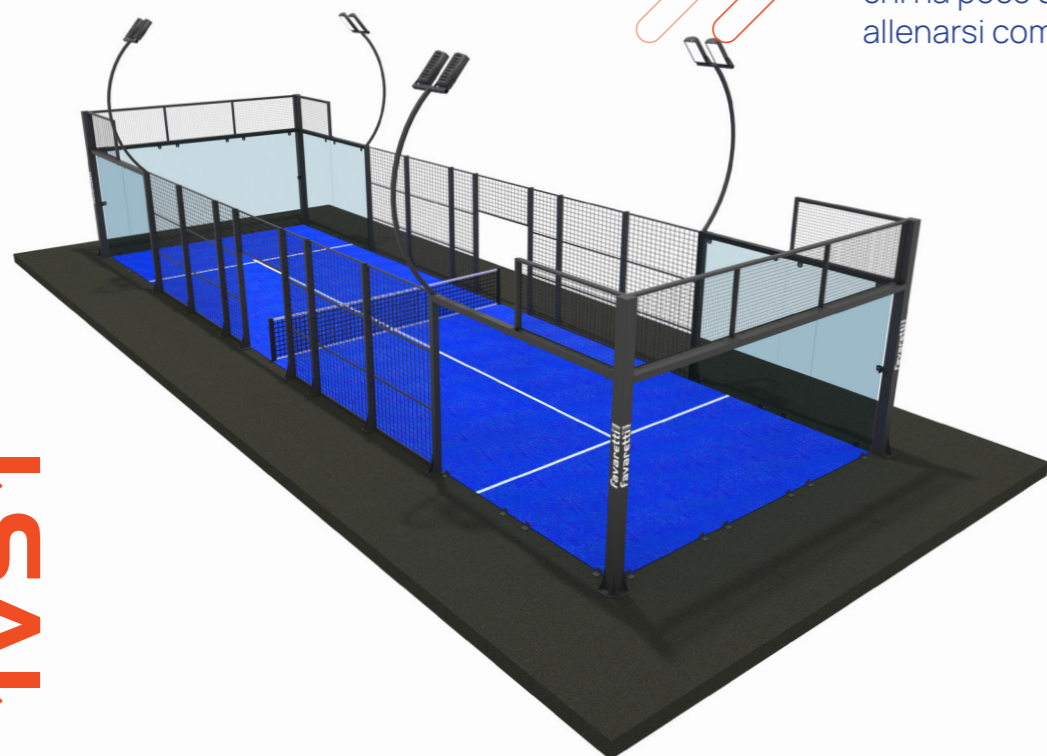

1VS1

1VS1
La soluzione ideale per chi ha poco spazio e vuole allenarsi come i veri pro