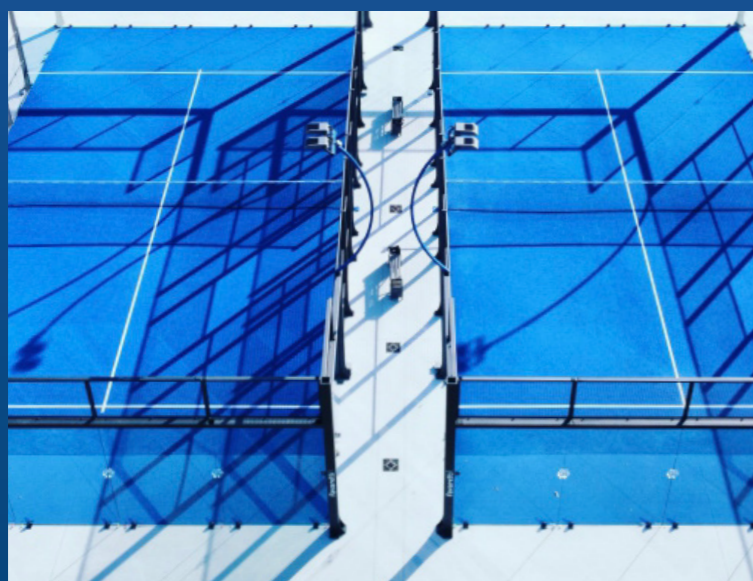

CAMPI PADEL SEMPRE IN STOCK

INSTALLAZIONI

Piste da Padel

Piste progettate con la massima attenzione ad ogni singolo dettaglio e capaci di soddisfare anche il giocatore più esigente. Avrai piena libertà di personalizzazione per rendere il tuo club unico.

PANORAMICO HT
Il campo panoramico per eccellenza. Perfetto in tutte le condizioni climatiche.

PANORAMICO LT

PANORAMICO LT
La classica solidità Favaretti, ad un prezzo imbattibile. Versione indoor con zincatura a richiesta.