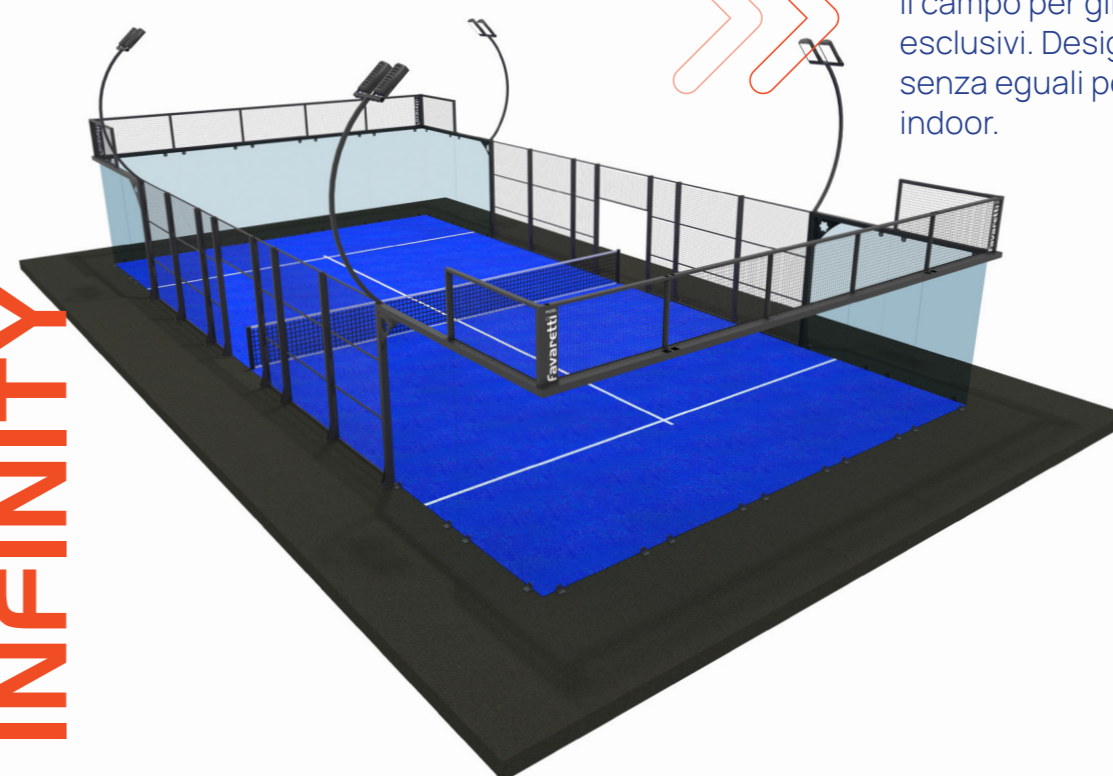

PANORAMICO HT
Il campo panoramico per eccellenza. Perfetto in tutte le condizioni climatiche.

PANORAMICO LT

PANORAMICO LT
La classica solidità Favaretti, ad un prezzo imbattibile. Versione indoor con zincatura a richiesta.

1VS1

1VS1
La soluzione ideale per chi ha poco spazio e vuole allenarsi come i veri pro

INFINITY

INFINITY
Il campo per gli eventi più esclusivi. Design ed estetica senza eguali per ambienti indoor.

Tappeti