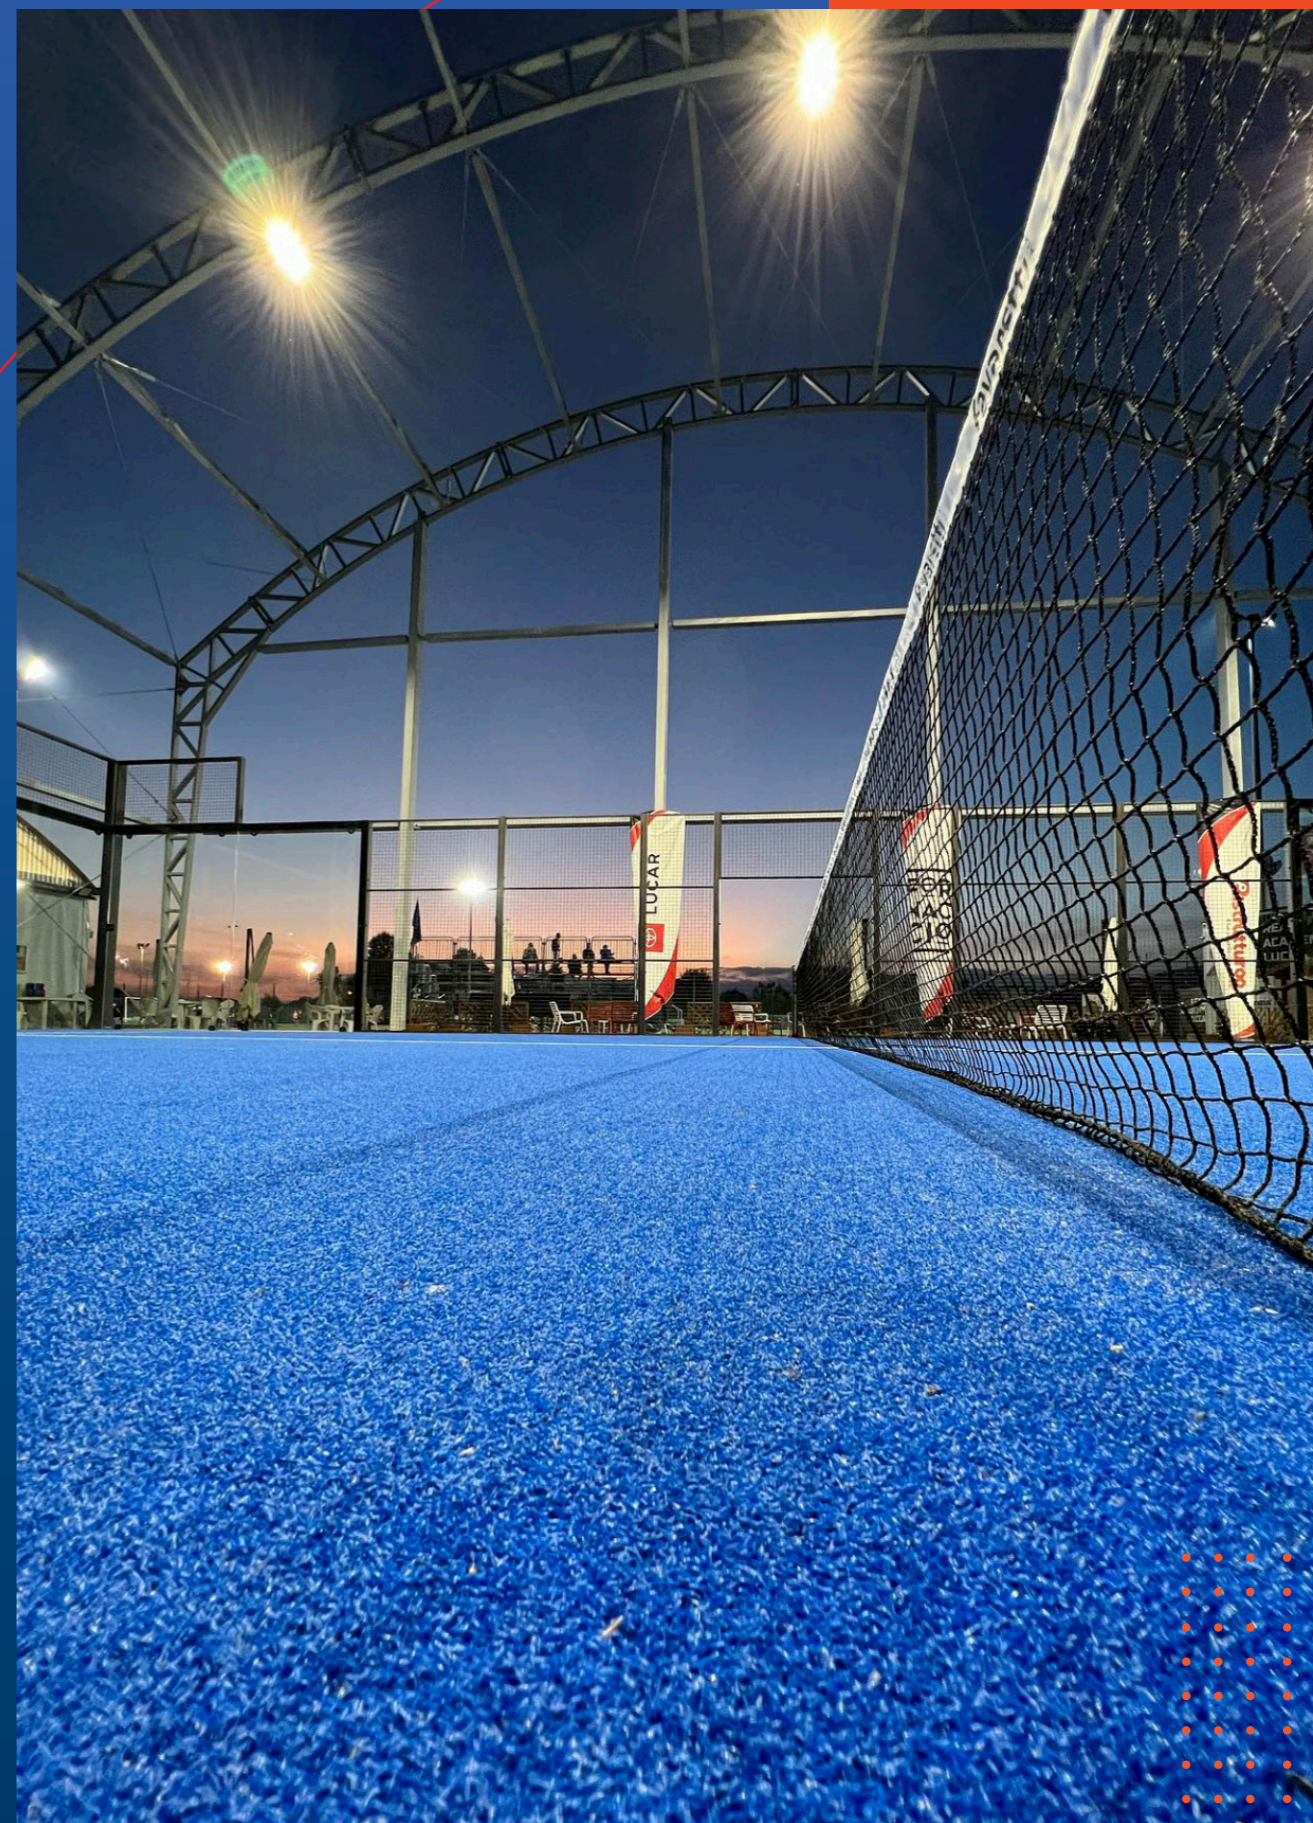

Tappeti

Ogni pista che si rispetti ha bisogno di un tappeto di alta qualità, performante e stabile nel tempo, ecco perchè abbiamo deciso di utilizzare solo i migliori manti disponibili sul mercato.